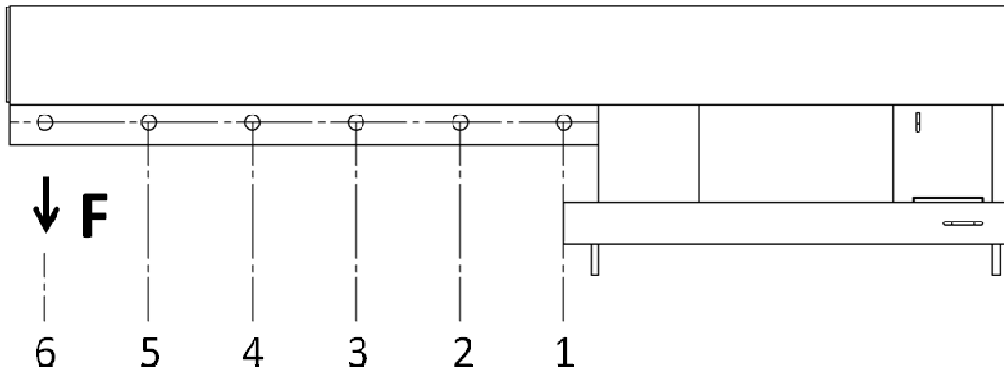

## TYPE IHKA 1950 (4 TON)

Heftruckcapaciteit 4000 kg./ 600 mm.

**WAARSCHUWING!!** Houdt rekening met de heftruckcapaciteit!!

Type		IKHA 1950 (4 TON)
Beide zijn gekoppeld aan een vorkheftruck		4000 kg./ 600 mm. (x-maat = 557 mm.)
Stand	Haakpositie t.o.v. het vorkenbord	Max. capaciteit F
1	896 mm.	3060 kg.
2	1104 mm.	2675 kg.
3	1312 mm.	2380 kg.
4	1520 mm.	2140 kg.
5	1728 mm.	1945 kg.
6	1936 mm.	1785 kg.

Zwaartepunt kraanarm 748 mm.  
Gewicht voorzetapparaat 145 kg.