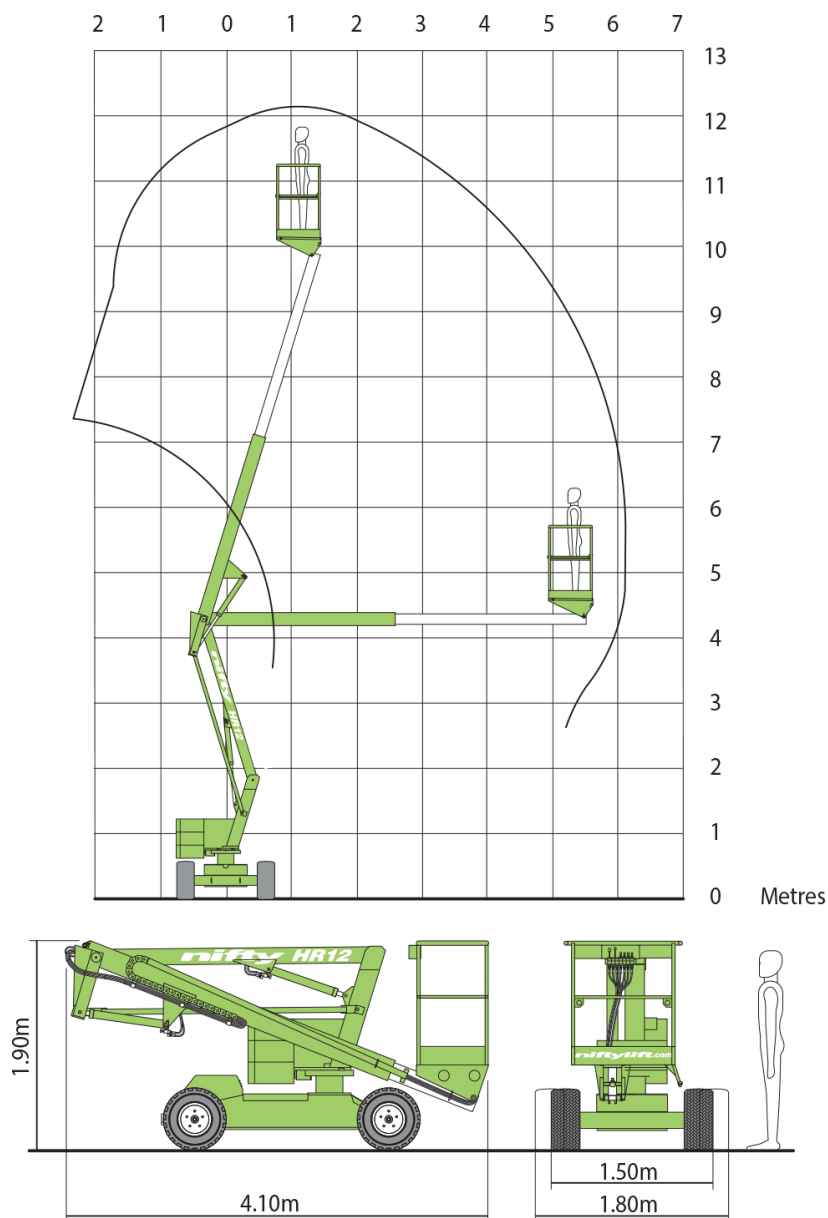

## WERKBEREIK

## SPECIFICATIES

Specificaties			
Werkhoogte	12.20 m	Zwenkbereik	360°
Platformhoogte	10.20 m	Eigen gewicht	3470 kg
Horizontaal bereik	6.10 m	Omgevingstemperatuur min / max	-10° C / 40° C
Gebruiksomstandigheden	binnen/buiten	Aandrijving (machine)	wiel
Hefvermogen	200 kg	Aandrijving (motor)	diesel/accu
Knikpunthoogte	4.00 m	Stempelbreedte	N.V.T.
Platformafmetingen (LxB)	1.10x0.65 m	Platform roterend	N.V.T.
Platform uitschuifbaar	N.V.T.	Windbelasting (MAX.)	12,5m/sec
Transportafm. (LxBxH)	4.10x1.60x1.95 m	Horizontale belasting (MAX.)	400 N
Toelaatbare scheefstand	4°	Jiblenkte	N.V.T.