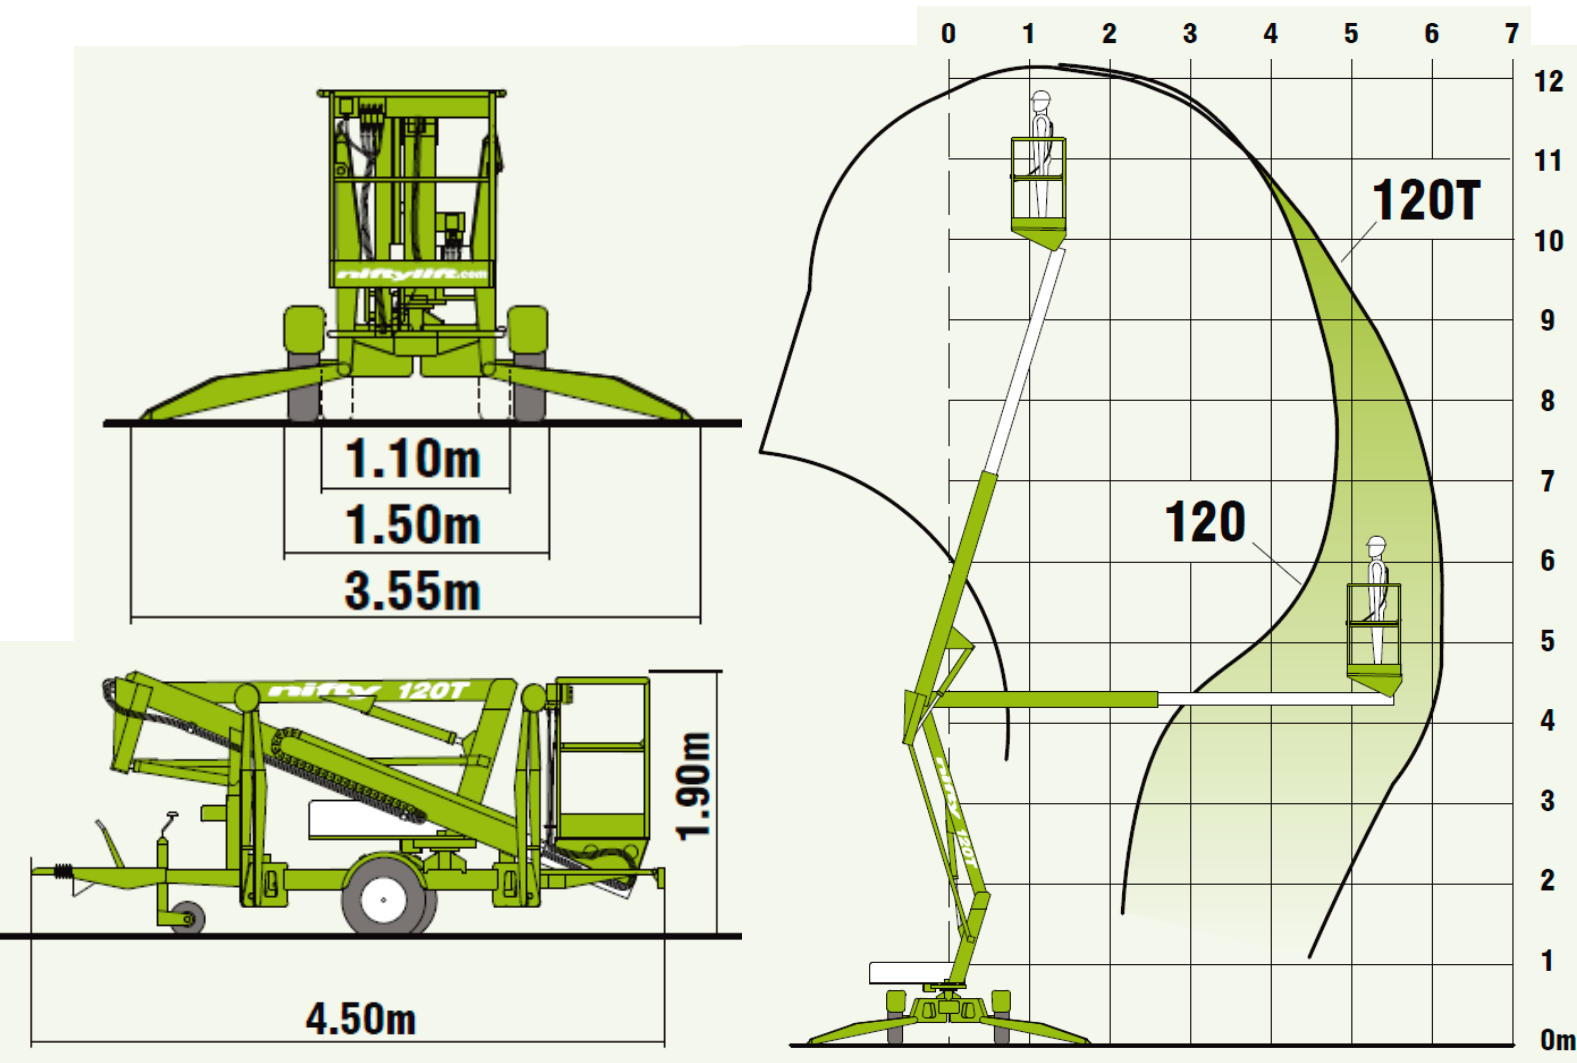

## WERKBEREIK

## SPECIFICATIES

Werkhoogte	12,2 m	Zwenkbereik	360 °
Platformhoogte	10,2 m	Eigen gewicht	1340 kg
Horizontaal bereik	6,1 m	Banden	N.V.T.
Gebruiksomstandigheden	buiten	Aandrijving (machine)	accu
Hefvermogen	200 kg	Stempelbreedte	3,55 m
Knikpunthoogte	4,2 m	Platform roterend	N.V.T.
Platformafmetingen	1,1 x 0,65 m	Windbelasting (MAX.)	12,5 m/s
Platform uitschuifbaar	N.V.T.	Horizontale belasting (MAX.)	400 N
Transportafmetingen (LXBXH)	4,5x1,5x1,9 m	Jiblength	N.V.T.
Machinafmeting (LXB)	4,5x1,5 m		